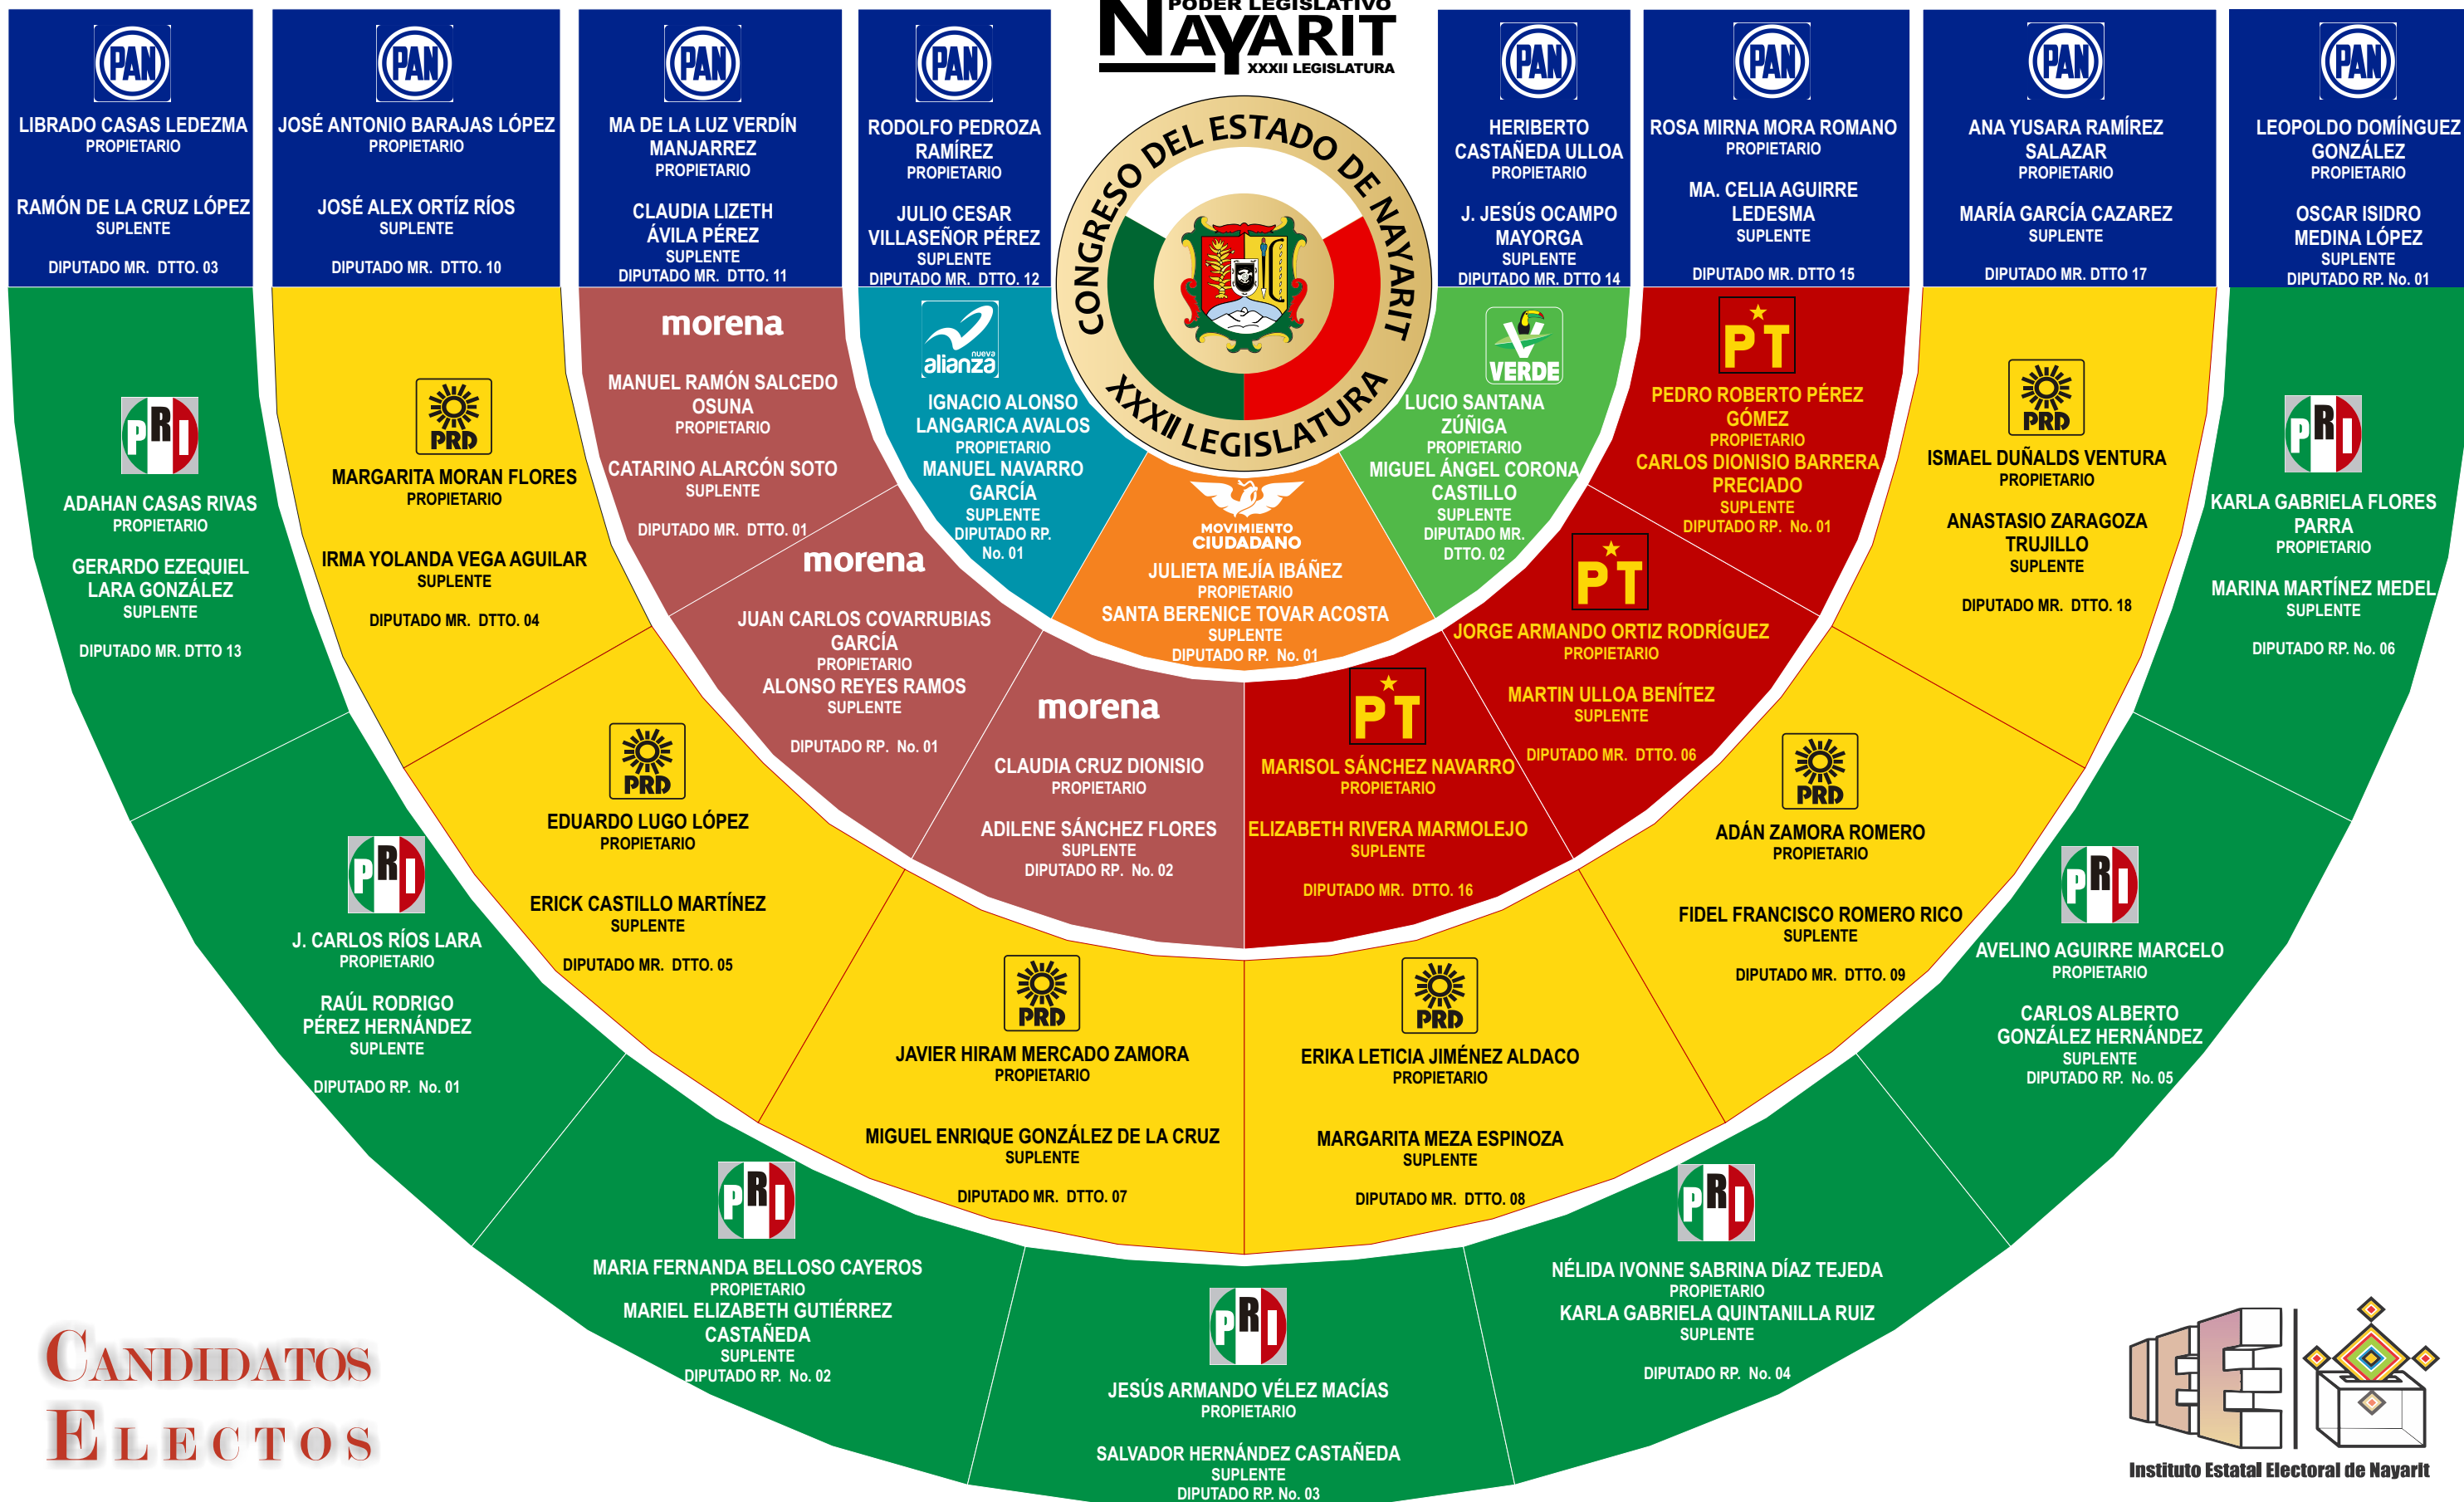

DISTRIBUCIÓN DEL CONGRESO POR PARTIDOS POLÍTICOS

PODER LEGISLATIVO
NAYARIT
XXXII LEGISLATURA

CANDIDATOS
ELECTOS